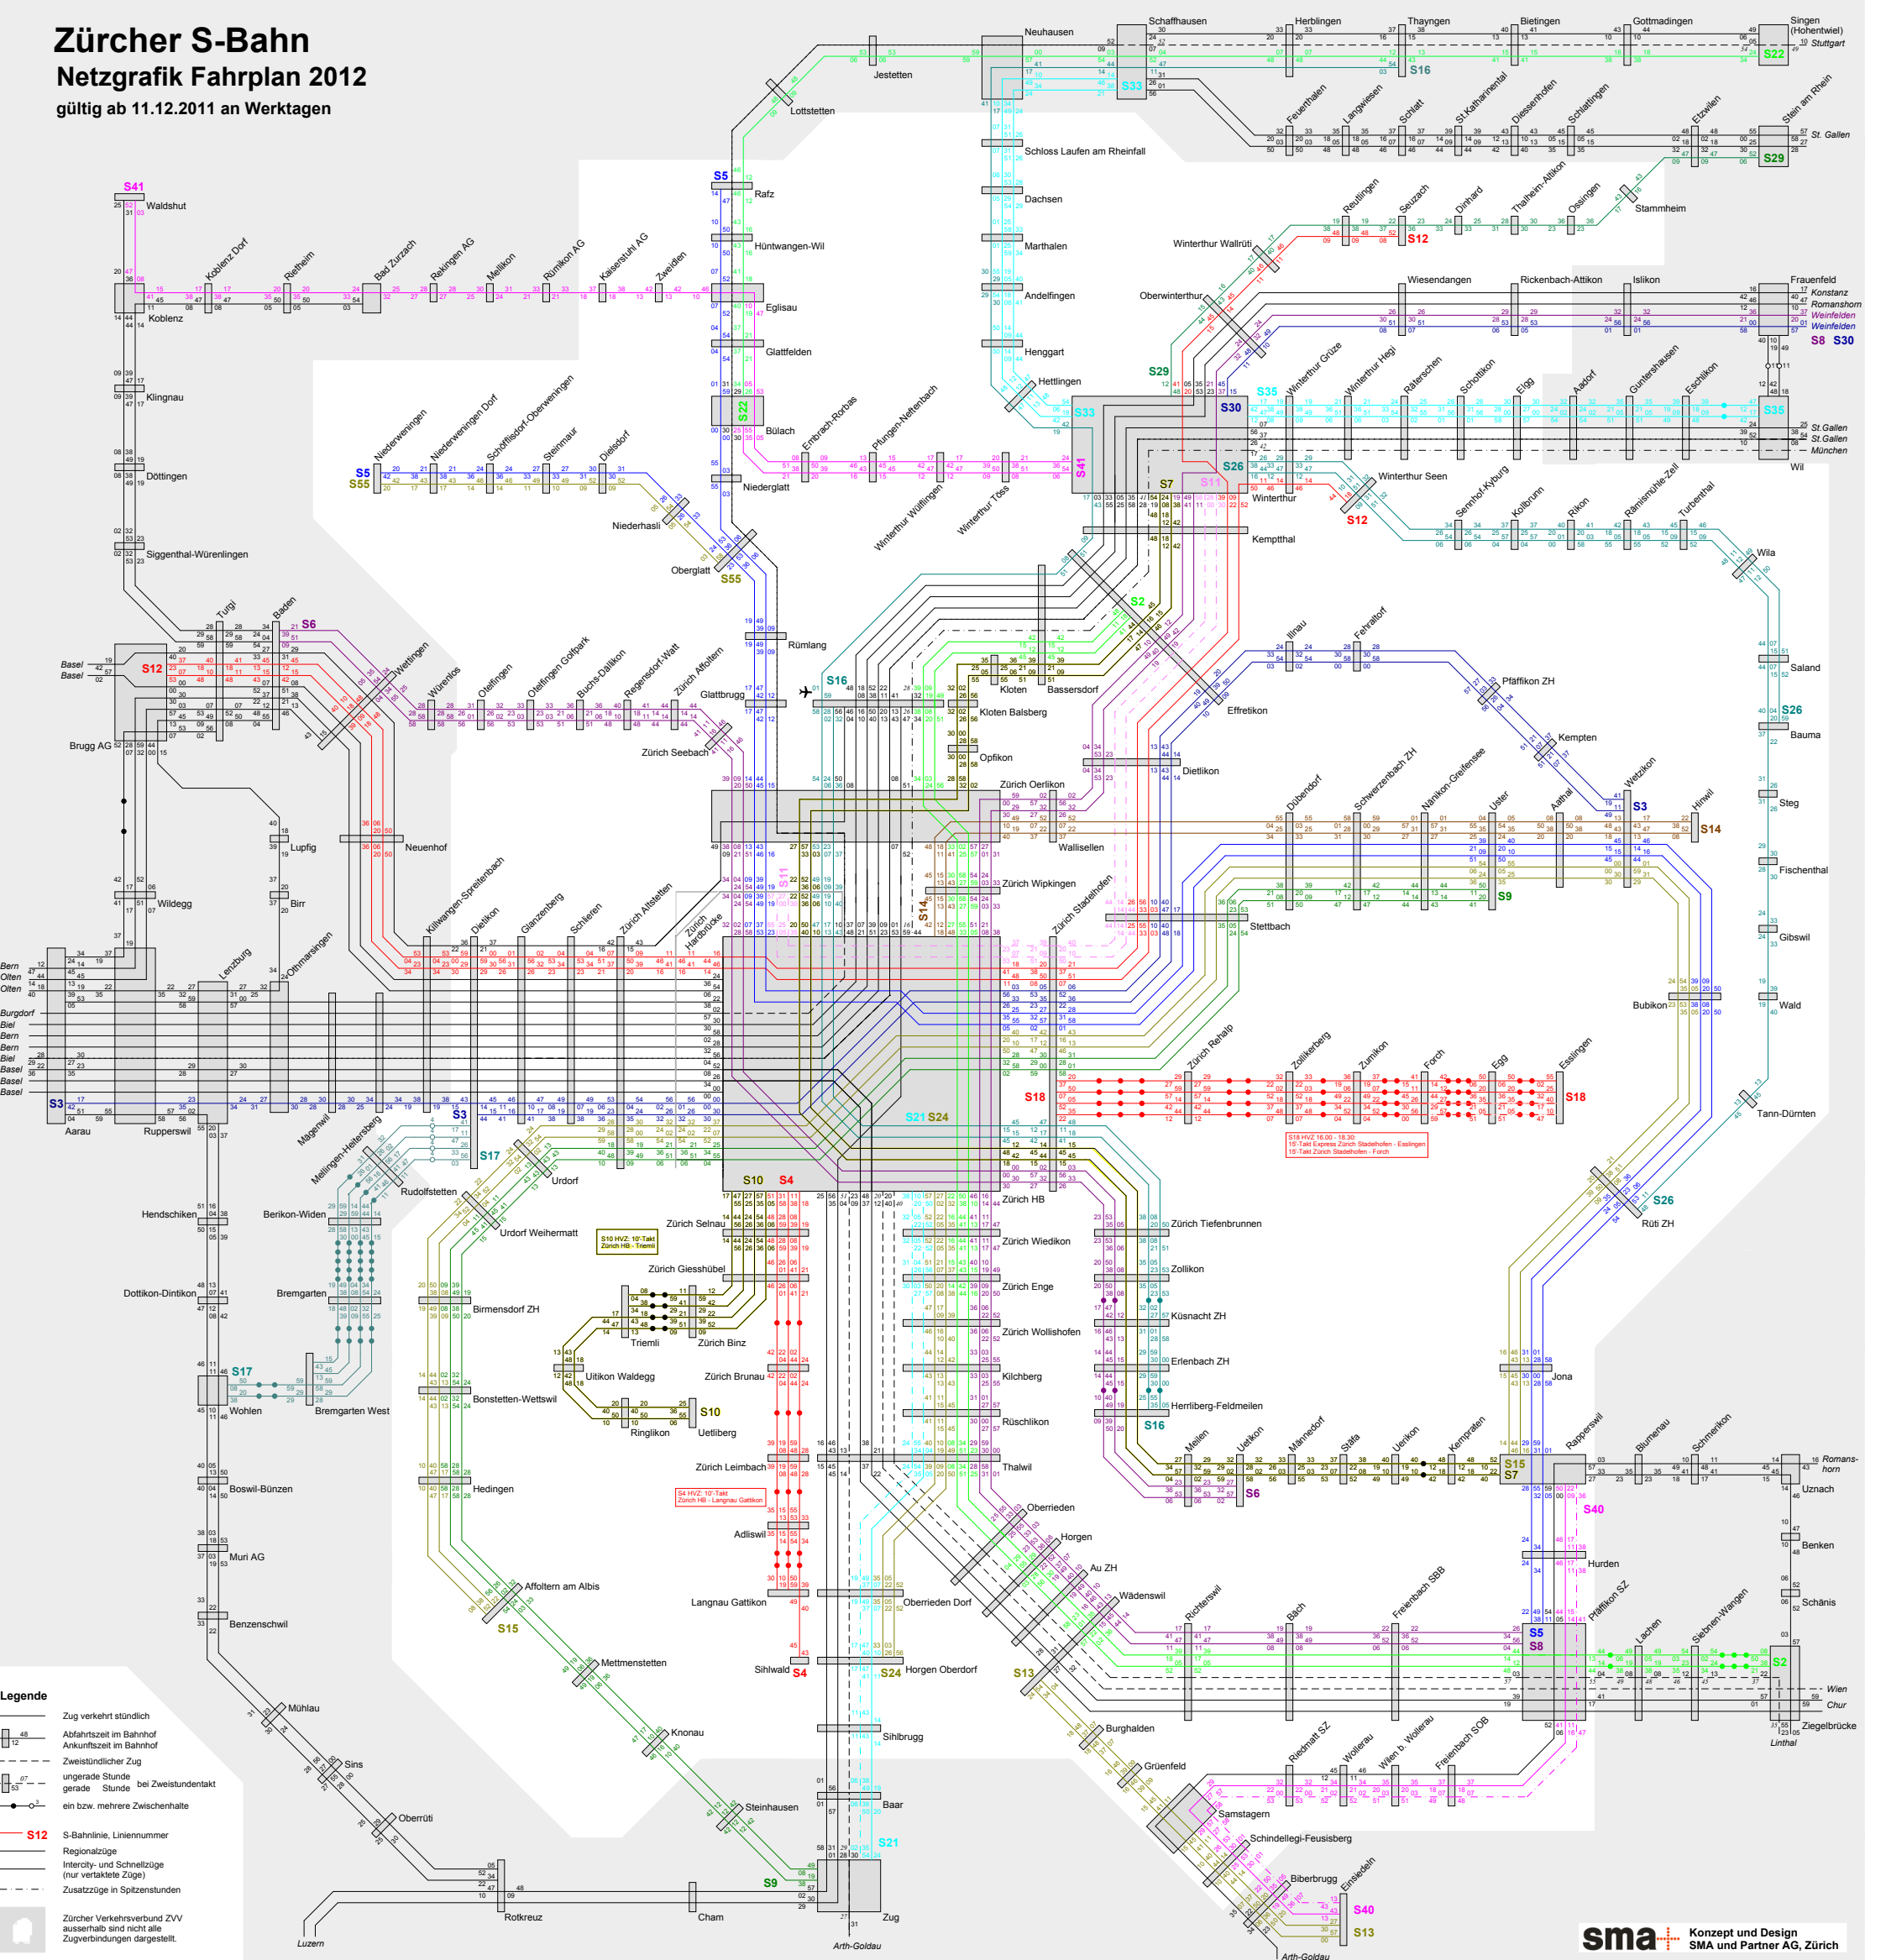

# Zürcher S-Bahn

## Netzgrafik Fahrplan 2012

gültig ab 11.12.2011 an Werktagen

- Legende**
- Zug verkehrt stündlich
  - Abfahrtszeit im Bahnhof  
Ankunftszeit im Bahnhof
  - Zweiständlicher Zug
  - ungerade Stunde
  - gerade Stunde
  - ein bzw. mehrere Zwischenhalte
  - S-Bahnlinie, Liniennummer
  - Regionalzüge
  - Inter-city- und Schnellzüge  
(nur vertaktete Züge)
  - Zusatzzüge in Spitzenstunden
  - Zürcher Verkehrsverbund ZVV  
ausserhalb sind nicht alle  
Zugverbindungen dargestellt.